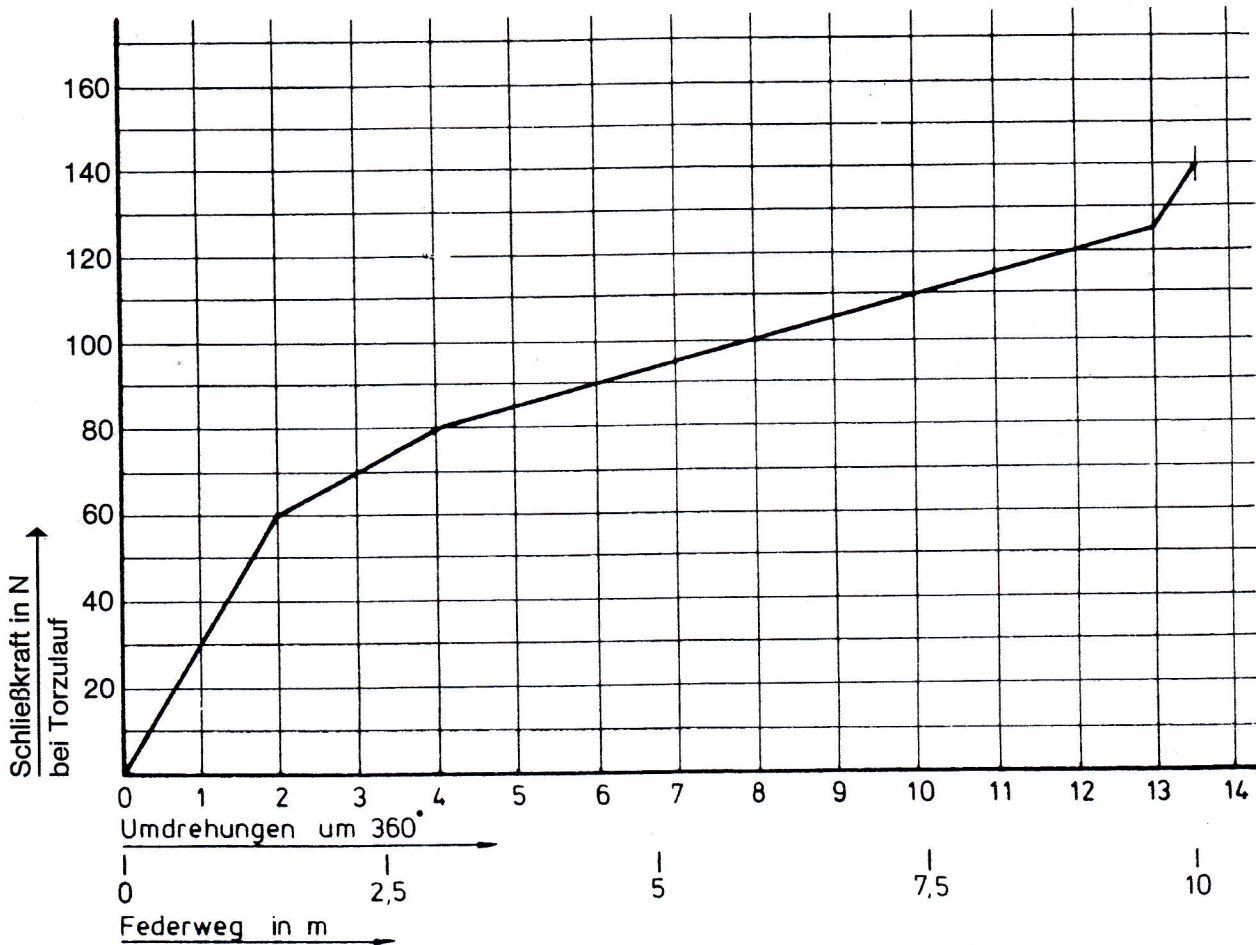

### FEDERSEILROLLE 160 N, Best.-Nr. 070 006

### Federseilrolle 160 N, Best.-Nr. 070 006

Umdrehungen (vorspannen)	restl. Schließweg	Schließkraft	
		max.	min.
1 x	9,28 m	140 N	30 N
2 x	8,56 m	140 N	60 N
3 x	7,84 m	140 N	70 N
4 x	7,12 m	140 N	80 N
5 x	6,40 m	140 N	85 N
6 x	5,68 m	140 N	90 N
7 x	4,96 m	140 N	95 N